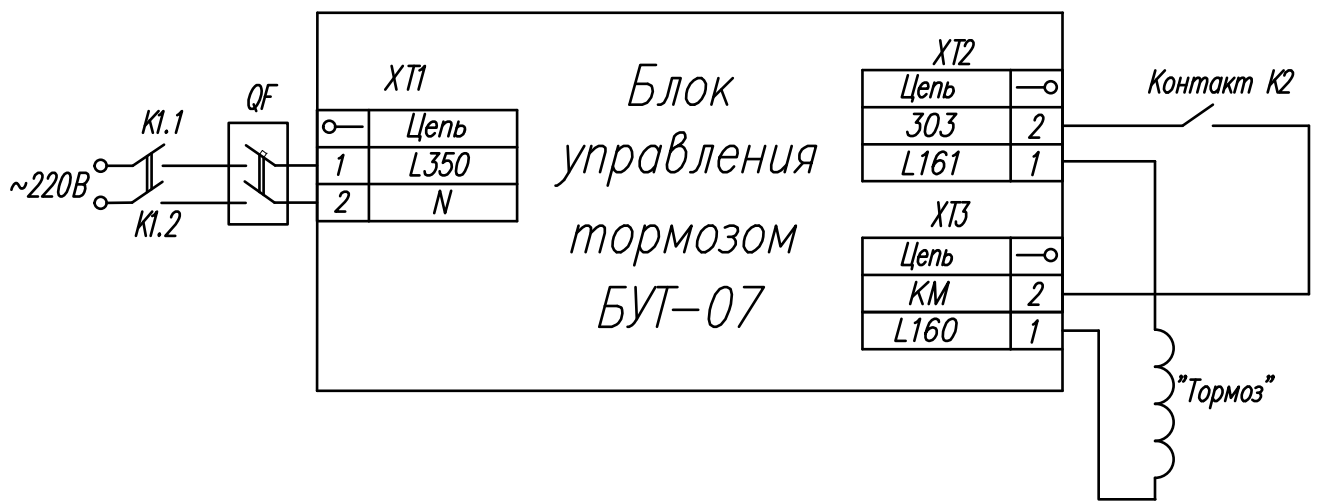

ПКАШ.435734.009 Э5

Перв. примен.

ПКАШ.435734.009

Справ. N

Погр. и дата

Инв. N дубл.

Взам инв. N

Погр. и дата

Инв. N подл.

ПКАШ.435734.009 Э5

БУТ-07

Схема подключения

Изм.	Лист	N докум.	Погр.	Дата
Разраб.		Тарбеев		22.08.19
Пров.		Тарбеев		22.08.19
Т.контр.				
Н.контр.				
Утв.		Барановский		

Лит.	Масса	Масштаб
		1:1
Лист		Листов 1

000 "Синтэк"